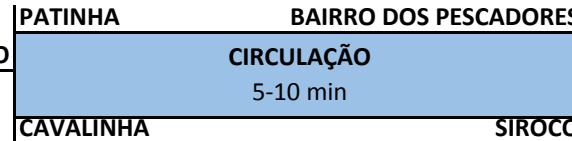

horários entre:

FARO - OLHÃO

PARTIDAS DE FARO			
FAZ CIRCULAÇÃO PELA CAVALINHA			

Excepto Sábados, Domingos e Feriados Except Saturdays Sundays and Holidays	12:15	13:10	17:00
	19:10		
Todos os dias Everyday	07:15	09:00	10:15
	11:30	14:30	15:15
	16:30	17:40	18:30

PARTIDAS DE OLHÃO			
PARTIDAS DA CAVALINHA			

Excepto Sábados, Domingos e Feriados Except Saturdays Sundays and Holidays	07:50		
	08:00	09:35	15:50
Todos os dias Everyday	18:30		
	18:40		
	07:20	08:25	09:00
	11:00	13:35	14:05
	15:00	17:00	17:50
	19:50		

HORÁRIO PROVISÓRIO A PARTIR DE 01 DE JUNHO DE 2020